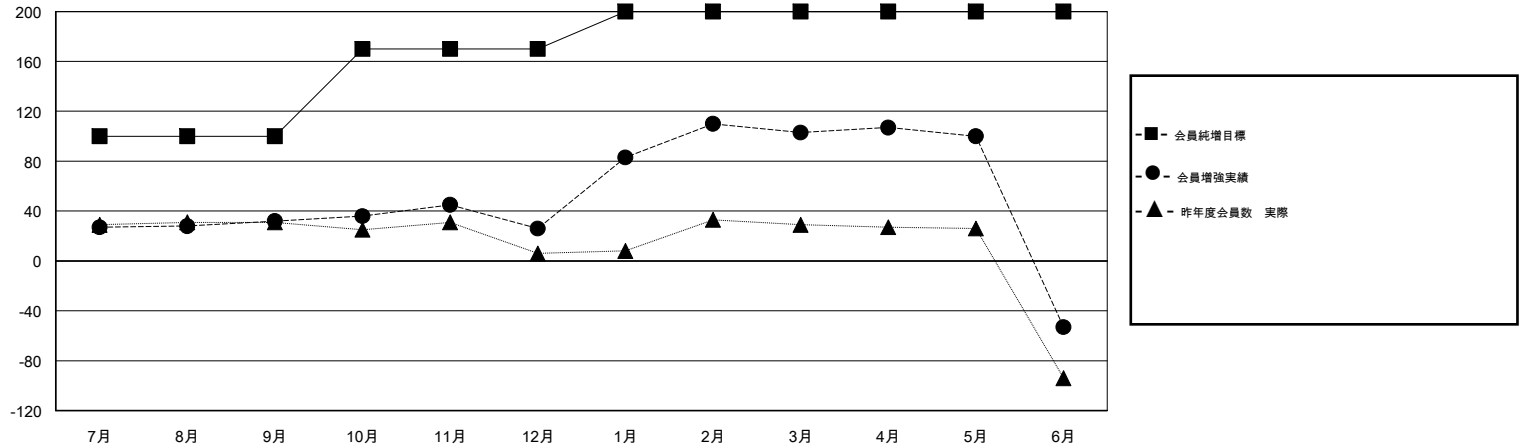

# MONTHLY MEMBERSHIP PROGRESS REPORT

District 333 A

Results as of: 06/30/2018

GMT: MASAYOSHI MARUYAMA, YASUHISA NAKAMURA

地域 JAPAN

GMT会則地域

クラブ				名			
結果: 2017-2018				結果: 2017-2018			
四半期	新クラブ目標	新クラブ	解散クラブ	四半期	会員純増目標	会員増強実績	退会者(転籍を含む) 実際
7月/8月/9月	1	0	0	7月/8月/9月	100	87	55
10月/11月/12月	0	0	0	10月/11月/12月	70	33	38
1月/2月/3月	0	1	0	1月/2月/3月	30	114	35
4月/5月/6月	0	0	1	4月/5月/6月	0	53	208

新クラブ目標及び実績累計

会員目標及び実績累計

解散クラブ: 1	66 CLUBS OF 74 一名以上の新会員を登録	<b>男女別</b>
退会者		男性 2,485 (80.08%)
物故会員 21		女性 618 (19.92%)
クラブ解散 16		女性%年度目標: 25%
その他 299	<a href="#">会員累計データを見るには、ここをクリック</a>	世帯主/家族会員合計 0
合計 336		国際会費半額の家族会員 0